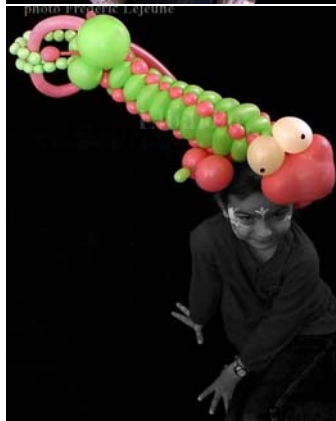

BALLOONING

Seb - Sculpteur de ballons

Seb, le balloonner, est un artiste hors pair qui réalise des performances avec des ballons, épatant aussi bien les petits que les grands. Il impressionner par ses capacités d'inventions et d'improvisations, et nous sommes bien loin de la sculpture sur ballons classique. Ce sont de surprenant chapeaux lumineux et clignotants qu'il crée (fibres optique, leds, fluos,..) du plus cocasse au plus design.

Après le passage de **Seb, le balloonner**, vous ne verrez plus les ballons de la même façon. Pour vos soirées, vos nuits, vos cocktails, votre anniversaire, votre mariage, votre déclaration d'amour ou autres évènements, logiques ou décalés, **Seb, le balloonner**, vous offre une prestation hors-norme! Du jamais vu!

KD Production présente :

SEB - LE BALLOONNER

KD Production

La Synergie des talents pour des événements artistiques de haut niveau - The synergy of talents for high level artistic events

96, Quai du Maréchal Joffre - 92400 - COURBEVOIE - France

Tél. : +33 148 658 283 - Fax.: +33 148 651 492 - Mobile : 33 608 228 932 - Site web : www.kdproduction.fr - mail : kdprod@kdproduction.fr